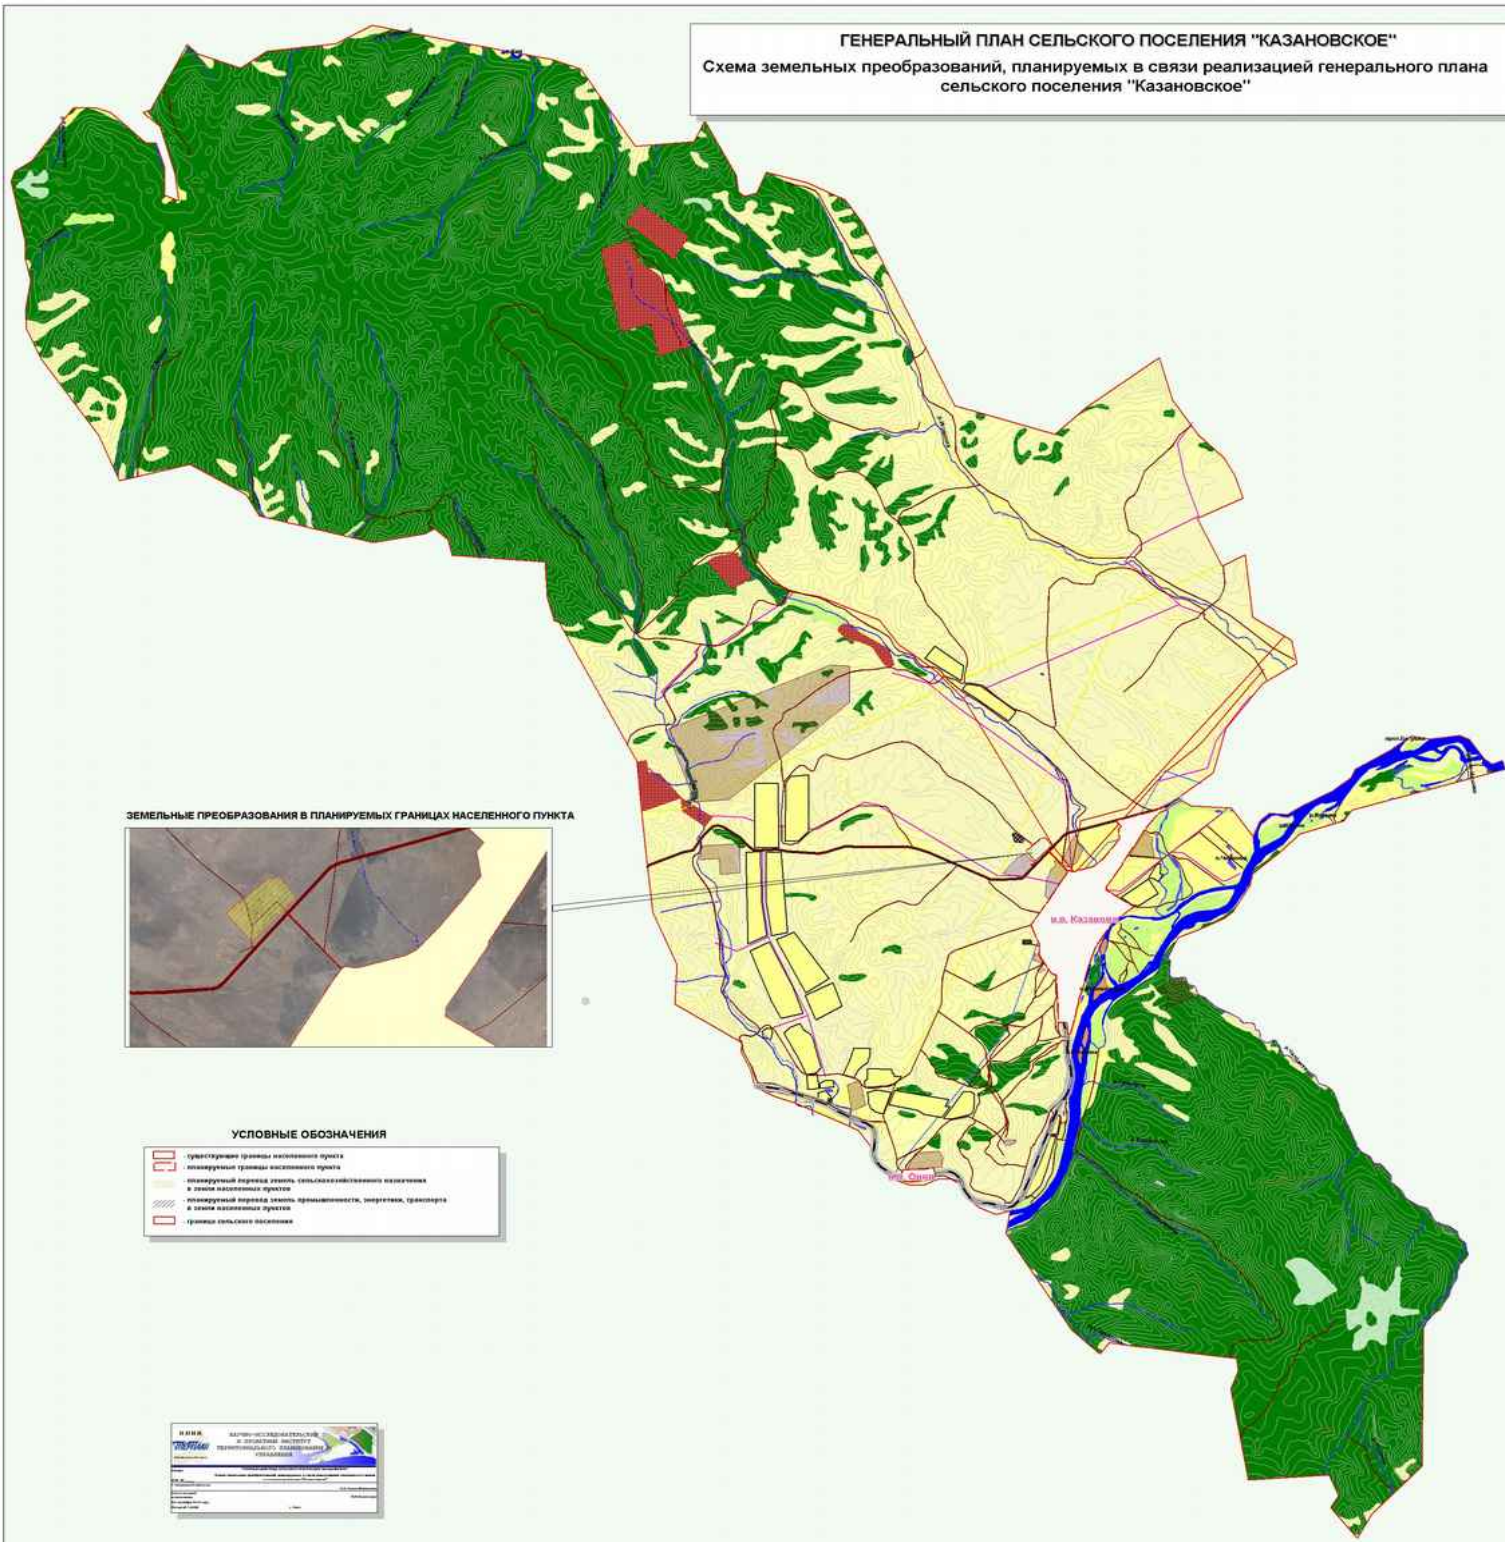

ГЕНЕРАЛЬНЫЙ ПЛАН СЕЛЬСКОГО ПОСЕЛЕНИЯ "КАЗАНОВСКОЕ"

Схема планируемых границ функциональных зон, планируемые границы населенного пункта Онон и планируемое размещение объектов экономической деятельности местного значения

ГЕНЕРАЛЬНЫЙ ПЛАН СЕЛЬСКОГО ПОСЕЛЕНИЯ "КАЗАНОВСКОЕ"
 Схема земельных преобразований, планируемых в связи реализацией генерального плана
 сельского поселения "Казановское"

ЗЕМЕЛЬНЫЕ ПРЕОБРАЗОВАНИЯ В ПЛАНИРУЕМЫХ ГРАНИЦАХ НАСЕЛЕННОГО ПУНКТА

УСЛОВНЫЕ ОБОЗНАЧЕНИЯ

-  граница существующего населенного пункта
-  планируемая граница существующего пункта
-  планируемый порядок землеустройства сельскохозяйственных земель в зоне населенного пункта
-  планируемый порядок землеустройства промышленности, энергетики, транспорта в зоне населенного пункта
-  граница сельского поселения