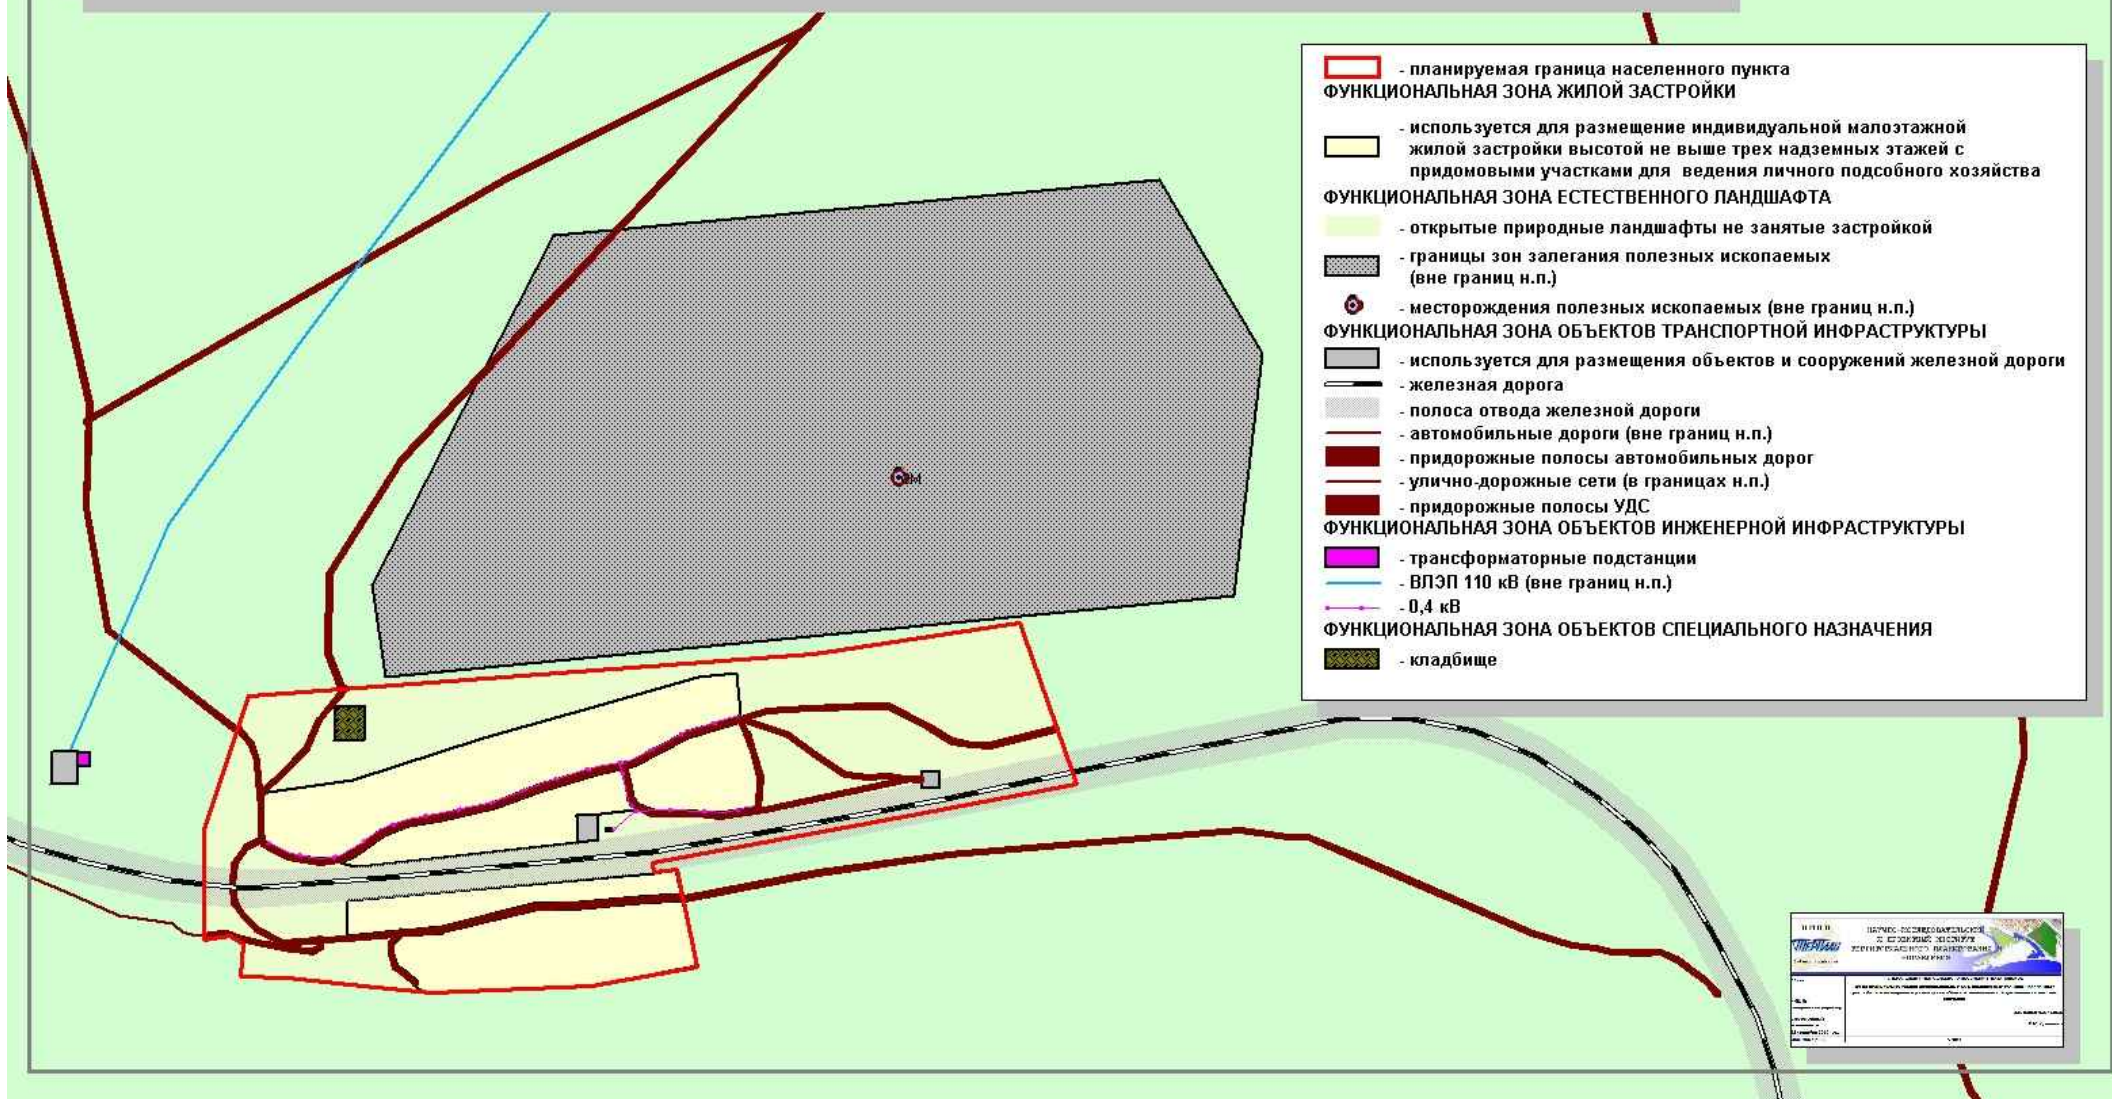

ГЕНЕРАЛЬНЫЙ ПЛАН СЕЛЬСКОГО ПОСЕЛЕНИЯ "КАЗАНОВСКОЕ"

Схема планируемых границ функциональных зон, планируемые границы населенного пункта Онон и планируемое размещение объектов экономической деятельности местного значения

ГЕНЕРАЛЬНЫЙ ПЛАН СЕЛЬСКОГО ПОСЕЛЕНИЯ "КАЗАНОВСКОЕ"
 Схема земельных преобразований, планируемых в связи реализацией генерального плана
 сельского поселения "Казановское"

ЗЕМЕЛЬНЫЕ ПРЕОБРАЗОВАНИЯ В ПЛАНИРУЕМЫХ ГРАНИЦАХ НАСЕЛЕННОГО ПУНКТА

УСЛОВНЫЕ ОБОЗНАЧЕНИЯ

-  граница существующего населенного пункта
-  планируемая граница существующего пункта
-  планируемый порядок землеустройства сельскохозяйственных земель в зоне населенного пункта
-  планируемый порядок землеустройства промышленности, энергетики, транспорта в зоне населенного пункта
-  граница сельского поселения